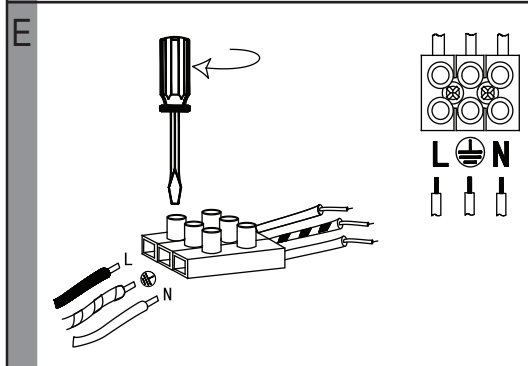

### Information technique

Tension	220-240V~, 50 Hz /60Hz
Ampoule	max. wattage 18 W
	Conforme aux normes européennes en vigueur.
	Classe I
	Non compatible avec l'utilisation d'un variateur d'intensité lumineuse.
	Les produits électriques usagés ne doivent pas être jetés avec les ordures ménagères. Veuillez utiliser les aménagements spécifiques prévus pour les traiter. Renseignez-vous auprès des autorités locales ou du revendeur pour obtenir la marche à suivre en matière de recyclage.
	Pour utilisation à l'intérieur. IP20