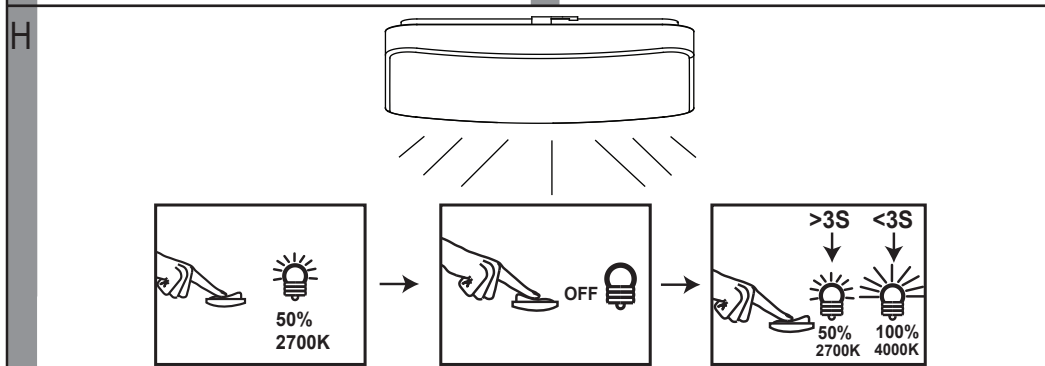

### Information technique

Tension	220-240V~, 50 Hz /60Hz
Ampoule	max. wattage 18 W
	Conforme aux normes européennes en vigueur.
	Classe I
	Non compatible avec l'utilisation d'un variateur d'intensité lumineuse.
	Les produits électriques usagés ne doivent pas être jetés avec les ordures ménagères. Veuillez utiliser les aménagements spécifiques prévus pour les traiter. Renseignez-vous auprès des autorités locales ou du revendeur pour obtenir la marche à suivre en matière de recyclage.
	Pour utilisation à l'intérieur. IP20