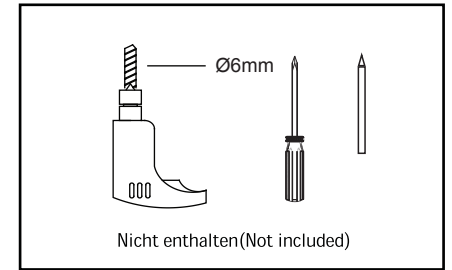

### Information technique

Tension	220-240V~, 50 Hz /60Hz
Ampoule	max. wattage 18 W
	Conforme aux normes européennes en vigueur.
	Classe I
	Non compatible avec l'utilisation d'un variateur d'intensité lumineuse.
	Les produits électriques usagés ne doivent pas être jetés avec les ordures ménagères. Veuillez utiliser les aménagements spécifiques prévus pour les traiter. Renseignez-vous auprès des autorités locales ou du revendeur pour obtenir la marche à suivre en matière de recyclage.
	Pour utilisation à l'intérieur. IP20