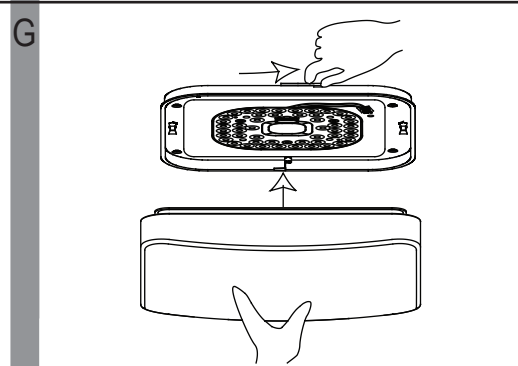

### Information technique

Tension	220-240V~, 50 Hz /60Hz
Ampoule	max. wattage 18 W
	Conforme aux normes européennes en vigueur.
	Classe I
	Non compatible avec l'utilisation d'un variateur d'intensité lumineuse.
	Les produits électriques usagés ne doivent pas être jetés avec les ordures ménagères. Veuillez utiliser les aménagements spécifiques prévus pour les traiter. Renseignez-vous auprès des autorités locales ou du revendeur pour obtenir la marche à suivre en matière de recyclage.
	Pour utilisation à l'intérieur. IP20