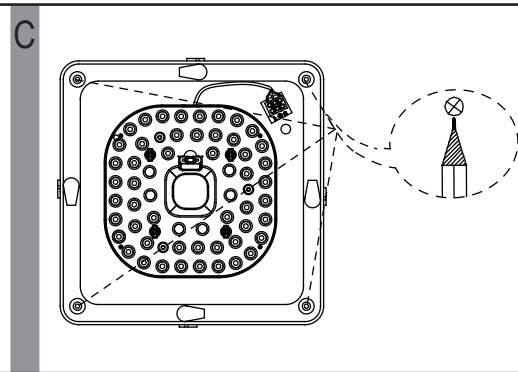

### Information technique

Tension	220-240V~, 50 Hz /60Hz
Ampoule	max. wattage 18 W
	Conforme aux normes européennes en vigueur.
	Classe I
	Non compatible avec l'utilisation d'un variateur d'intensité lumineuse.
	Les produits électriques usagés ne doivent pas être jetés avec les ordures ménagères. Veuillez utiliser les aménagements spécifiques prévus pour les traiter. Renseignez-vous auprès des autorités locales ou du revendeur pour obtenir la marche à suivre en matière de recyclage.
	Pour utilisation à l'intérieur. IP20