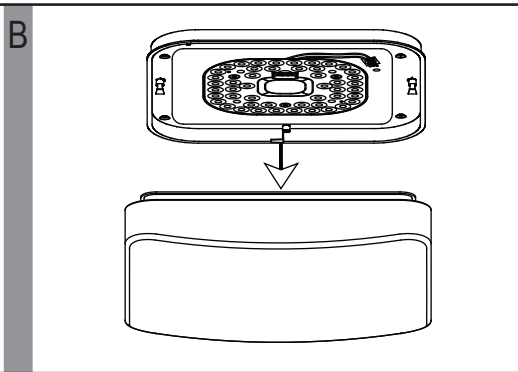

### Information technique

Tension	220-240V~, 50 Hz /60Hz
Ampoule	max. wattage 18 W
	Conforme aux normes européennes en vigueur.
	Classe I
	Non compatible avec l'utilisation d'un variateur d'intensité lumineuse.
	Les produits électriques usagés ne doivent pas être jetés avec les ordures ménagères. Veuillez utiliser les aménagements spécifiques prévus pour les traiter. Renseignez-vous auprès des autorités locales ou du revendeur pour obtenir la marche à suivre en matière de recyclage.
	Pour utilisation à l'intérieur. IP20