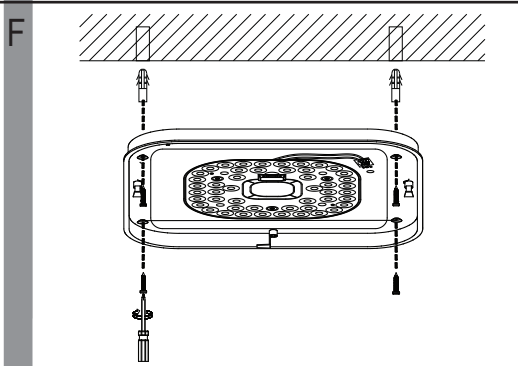

### Information technique

Tension	220-240V~, 50 Hz /60Hz
Ampoule	max. wattage 18 W
	Conforme aux normes européennes en vigueur.
	Classe I
	Non compatible avec l'utilisation d'un variateur d'intensité lumineuse.
	Les produits électriques usagés ne doivent pas être jetés avec les ordures ménagères. Veuillez utiliser les aménagements spécifiques prévus pour les traiter. Renseignez-vous auprès des autorités locales ou du revendeur pour obtenir la marche à suivre en matière de recyclage.
	Pour utilisation à l'intérieur. IP20